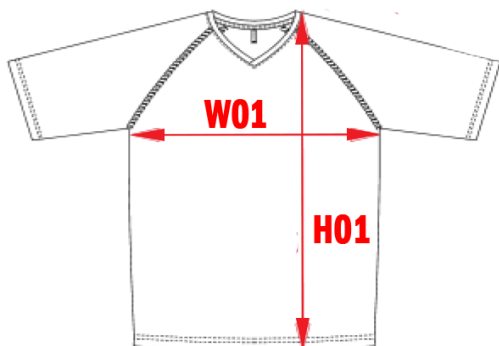

Description :

T-shirt championnat d'europe 2019

100% polyester, tissu respirant Quick dry.

Tailles Hommes XS à XXL

Tailles Femmes XXS à XXL

Tailles enfants 7/10ans - 10/12 ans - 12/14 ans

Déclinaison manche courte ou manches longues.

MESURES HOMMES (cm)

Tailles		XS	S	M	L	XL	XXL
W01 (1/2 largeur poitrine à 1,5 cm de l'emmanchure)		49 cm	52 cm	53 cm	56 cm	58 cm	62 cm
H01 (Hauteur totale)		61 cm	63 cm	67 cm	70 cm	72 cm	76 cm

MESURES FEMMES (cm)

Tailles	XXS	XS	S	M	L	XL	XXL
W01 (1/2 largeur poitrine à 1,5 cm de l'emmanchure)	47 cm	49 cm	52 cm	53 cm	56 cm	58 cm	62 cm
H01 (Hauteur totale)	58 cm	61 cm	63 cm	67 cm	70 cm	72 cm	76 cm

MESURES ENFANTS (cm)

Tailles		7-10 ans	10-12 ans	12-14 ans			
W01 (1/2 largeur poitrine à 1,5 cm de l'emmanchure)		43 cm	47 cm	49 cm			
H01 (Hauteur totale)		54 cm	58 cm	61 cm			

FICHE TECHNIQUE