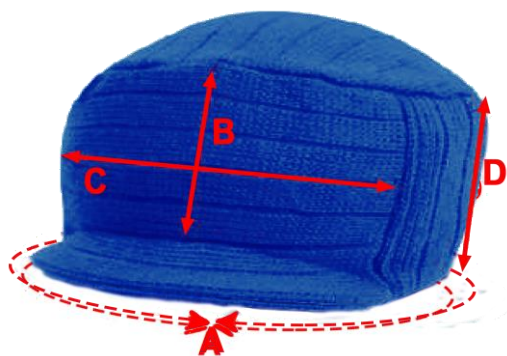

Nom du produit :

Trousse de toilette FSLC patch brodé

Référence :

FSLCRC061X_NAVY

Composition :

100% acrylique.

Grammage :

86 g/m²

Coloris :

Navy

Marquage :

FSLC et pied/patte brodé

Description :

Bonnet à visière 100 acrylique.

Large bord tricoté.

Double épaisseur.

Courte visière arrondie.

Grammage : 86 g/m²

Marquage broderie sur Patch "FSLC et motif Pattes".

MESURES max (cm)

Tailles	U	Tol +/-							
A Circonférence	50	1,0							
B Hauteur à partir de la visière	8	1,0							
C Largeur Frontale	20	1,0							
D Hauteur des cotés	10,5	1,0							